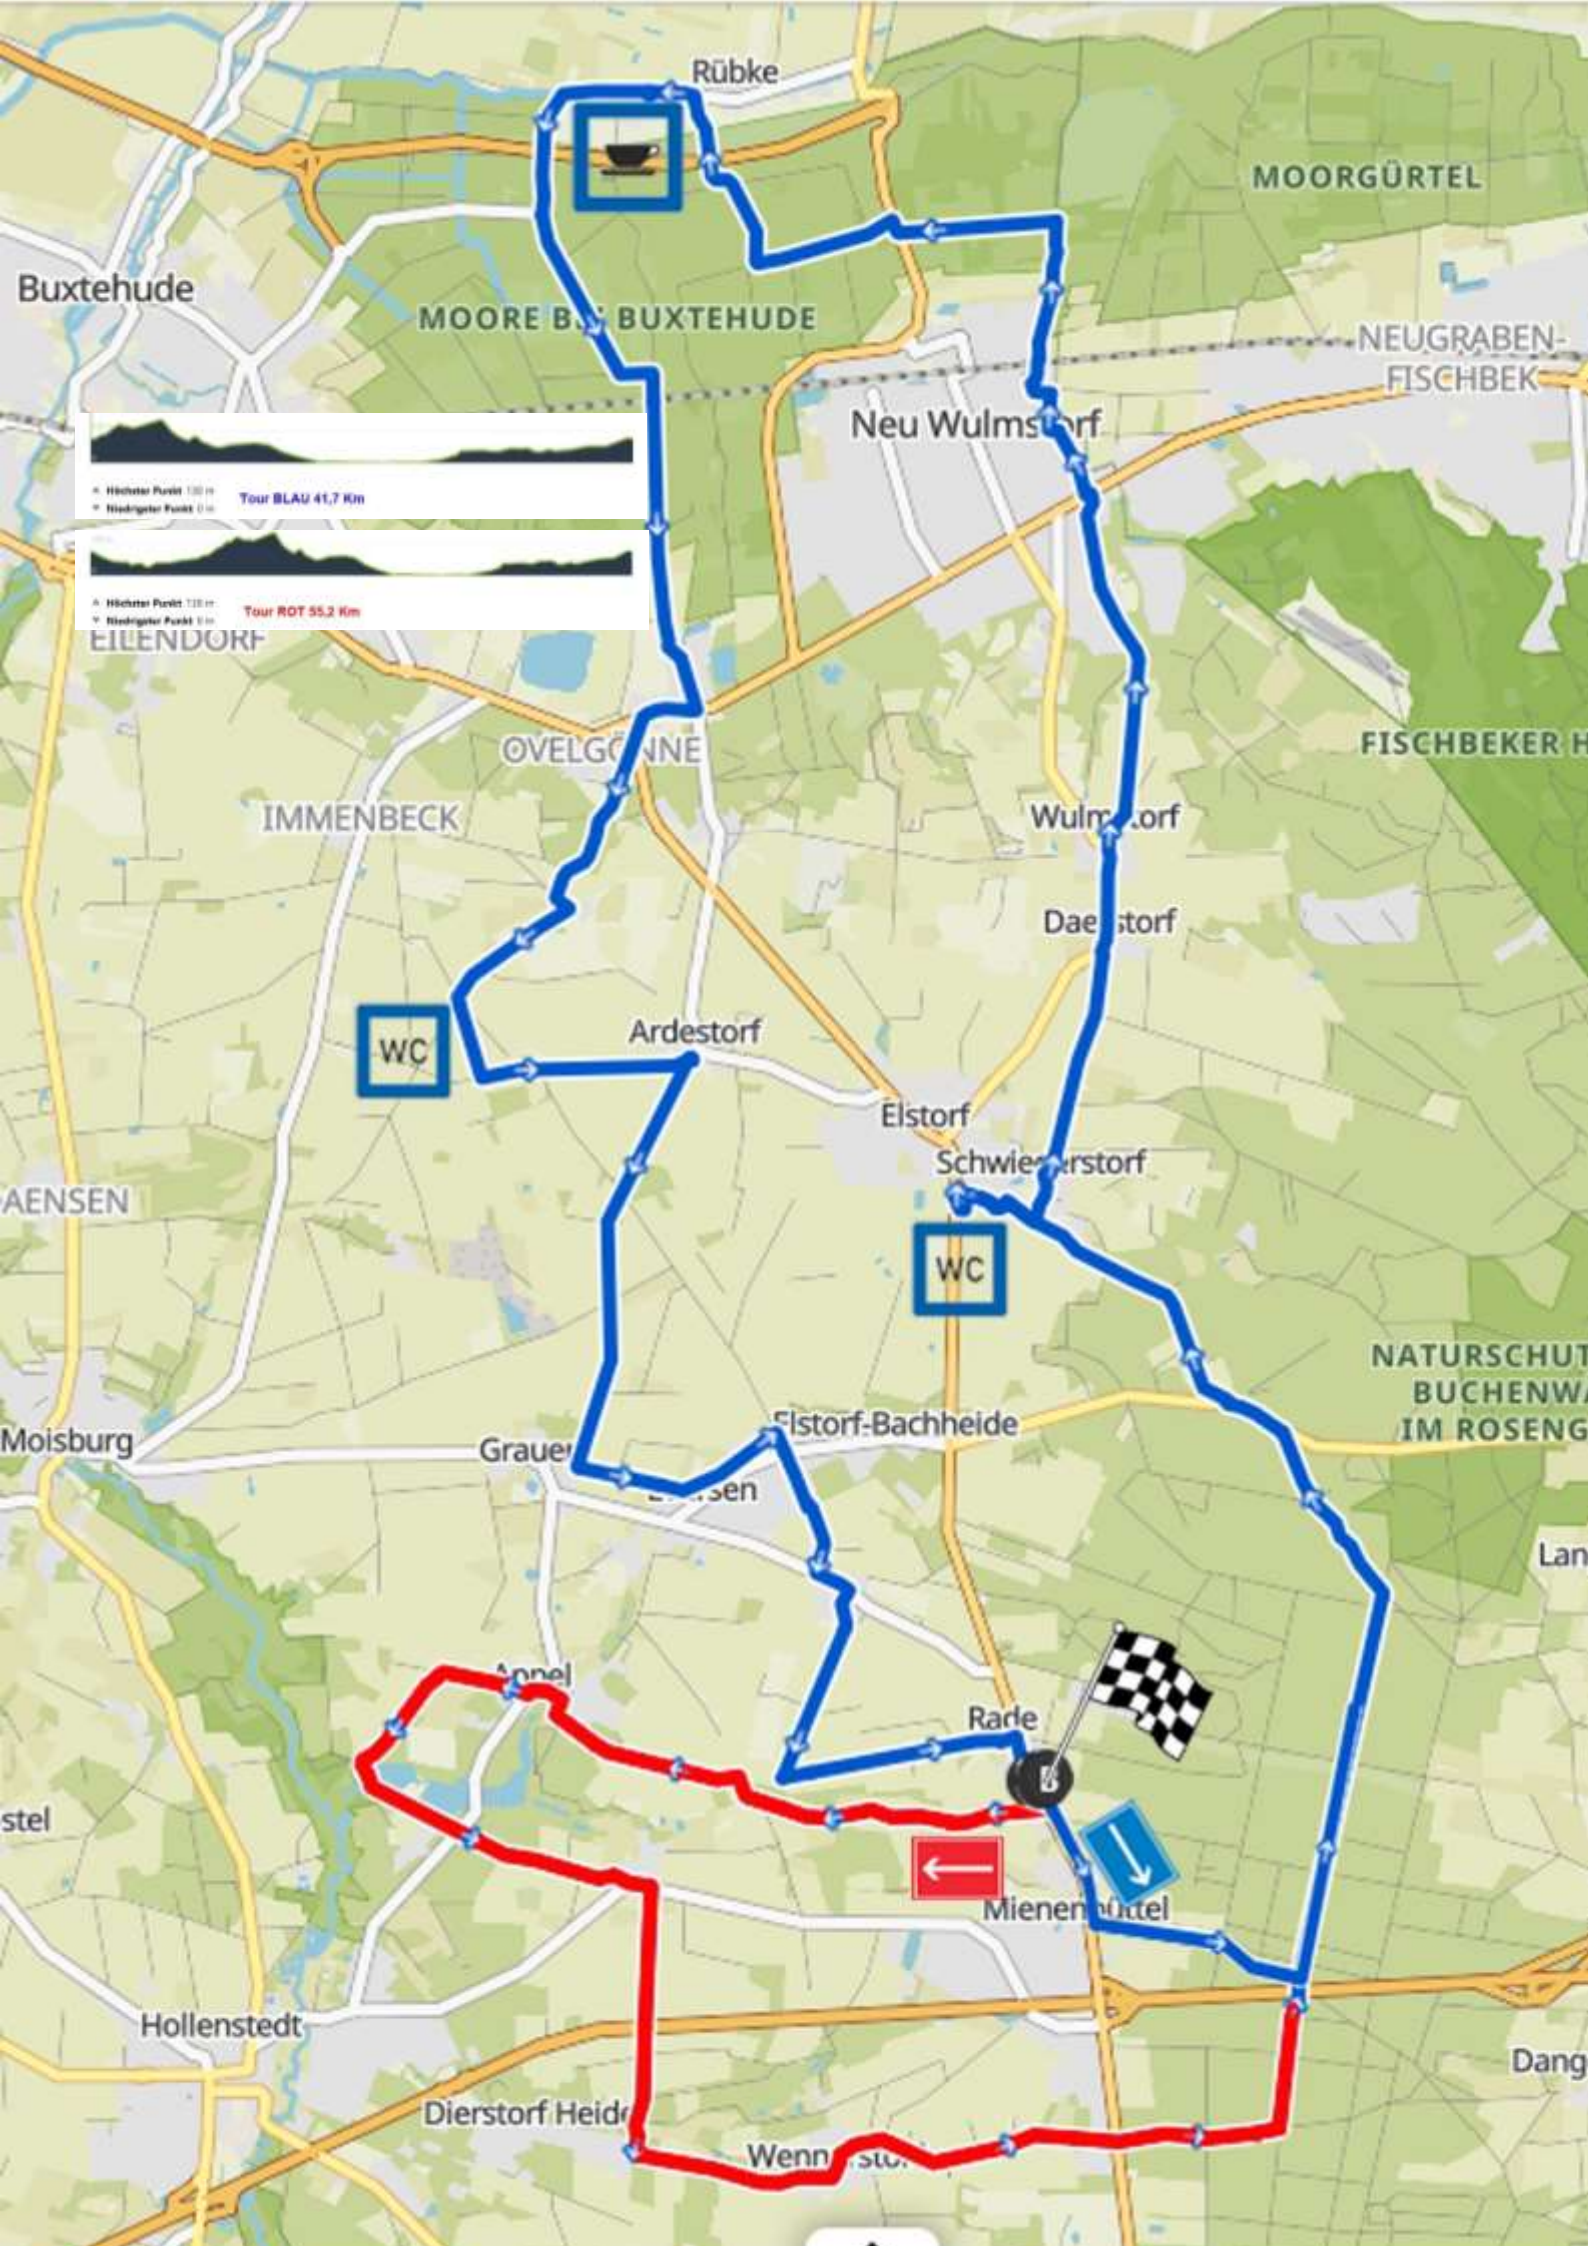

Feuerwehr bewegt! Tour 2024

Am Samstag, 01.06.2024

bei der Feuerwehr Rade
durch die Gemeinde Neu Wulmstorf

Alle Informationen zur Tour findest du in
diesem Flyer

Mit freundlicher Unterstützung durch unsere Sponsoren:

Obsthof Viets

Lidl

Zum Dorfkrug

C&A

Mc Donalds Nordheide

Kuhn & Witte

Hoyer

Unsere Tour

Die diesjährige Fahrradtour „Feuerwehr bewegt“ für die Feuerwehren des Landkreises Harburgs führt uns in die Gemeinde Neu Wulmstorf, genauer gesagt zur Freiwilligen Feuerwehr Rade.

Nach der Anmeldung und optionalem Frühstück startet die Tour quer durch die Gemeinde Neu Wulmstorf.

Zur Auswahl stehen zwei Tourlängen von 41 km und 52 km Länge:

Vom südlichsten Ort der Gemeinde Neu Wulmstorf starten wird Richtung Norden, streifen die Grenze zur Gemeinde Rosengarten, vorbei an der Landesgrenze Hamburg Richtung Altes Land bis ins Rübker Moor. Nach einer Stärkung geht es dann an der Landkreisgrenze Stade wieder Richtung Süden.